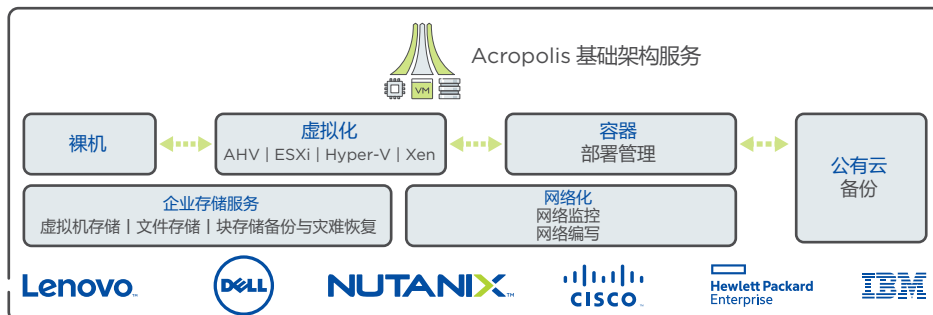

## 适用于所有规模类型应用的“交钥匙”解决方案

企业云是 IT 基础架构和平台服务的一种模式，兼具私有云基础架构安全性、可控性等性能以及公共云灵活性、简易性和可按使用增量付费等优点。企业云（EC）由三个核心组件构成：Prism、Acropolis 和 Calm。其中，Prism 是管理平台，为针对虚拟技术优化、基础架构管理和日常运营而生成的可操作方案提供统一的管理界面。Acropolis 是该平台的基础，在超融合基础架构之上加入内置虚拟化、存储服务、虚拟网络和跨虚拟化层应用迁移功能，是一个可在 60 分钟或更短时间内实现“即启即用”的“交钥匙”解决方案。Calm 则将本机应用编写和应用生命周期管理功能添加到 Nutanix 企业云平台上。通过将应用管理从底层基础架构中分离出来，Calm 可实现将应用轻松部署到私有云或公共云环境中。在 Nutanix 平台中增设高级应用管理功能，可在无需放弃对基础架构堆栈控制权的情况下，实现将常见任务转化为可供所有 IT 团队访问的可重复自动化流程。